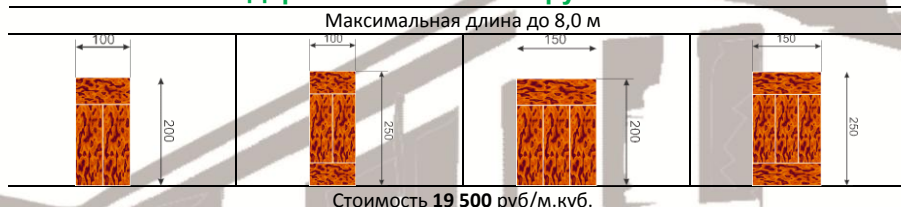

Конструкционные теплоизоляционные панели (SIP-панели)

Размеры панелей	Толщина утеплителя (мм)	Толщина обкладки (мм)	Пенополистирол		Базальтовая вата	
			Цена за шт (руб)	Цена за кв.м (руб)	Цена за шт (руб)	Цена за кв.м (руб)
ОСП-3 Kronospan						
1250 x 2500 x 124	100	12	2 700	864	3 250	1 040
1250 x 2500 x 174	150	12	3 100	992	3 900	1 248
1250 x 2500 x 224	200	12	3 440	1 101	4 500	1 440
1250 x 2800 x 124	100	12	3 000	857	3 550	1 014
1250 x 2800 x 174	150	12	3 450	986	4 250	1 214
1250 x 2800 x 224	200	12	3 900	1 114	4 900	1 400
623 x 2500 x 174	150	12	1 600	1 019	2 000	1 274
623 x 2500 x 224	200	12	1 800	1 146	2 300	1 465
623 x 2800 x 174	150	12	1 750	1 000	2 150	1 229
623 x 2800 x 224	200	12	2 000	1 143	2 500	1 429
ОСП-3 EGGER						
1250 x 2500 x 124	100	12	3 600	1 152	4 260	1 363
1250 x 2500 x 174	150	12	4 000	1 280	4 810	1 539
1250 x 2500 x 224	200	12	4 450	1 424	5 460	1 747
1250 x 2800 x 124	100	12	4 000	1 143	4 650	1 329
1250 x 2800 x 174	150	12	4 500	1 286	5 280	1 509
1250 x 2800 x 224	200	12	4 950	1 414	6 000	1 714
623 x 2500 x 174	150	12	2 000	1 274	2 450	1 561
623 x 2500 x 224	200	12	2 200	1 401	2 830	1 803
623 x 2800 x 174	150	12	2 250	1 286	2 690	1 537
623 x 2800 x 224	200	12	2 450	1 400	3 100	1 771
ЦСП ТАМАК						
1250 x 2700 x 120	100	10	3 550	1 050	4 050	1 198
1250 x 2700 x 170	150	10	3 950	1 169	4 100	1 213
1250 x 2700 x 220	200	10	4 400	1 302	5 150	1 524
1250 x 3200 x 120	100	10	3 750	938	4 400	1 100
1250 x 3200 x 170	150	10	4 250	1 063	5 000	1 250
1250 x 3200 x 220	200	10	4 800	1 200	5 650	1 413

СИП вставки для соединения СИП панелей (руб/шт)

Размеры	Длина (мм)			
	2400	2700	1150	523
ширина x толщина				
100 x 100	270	300	130	56
100 x 150	310	345	150	64
100 x 200	344	390	160	71

Деревянная клееная брус-балка